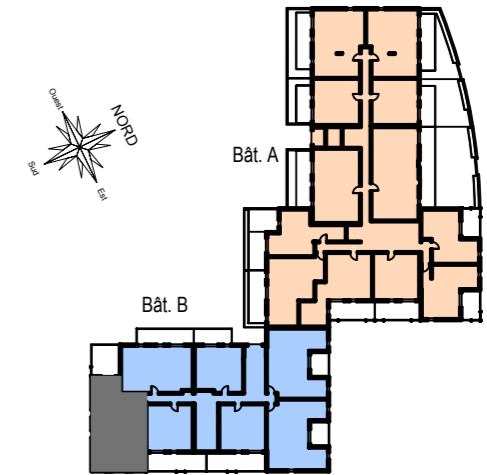

Résidence
LE BIMINI
 LA Courondelle - 34500 BEZIERS

BATIMENT : **B** ETAGE : **1**
 TYPE : **T4** LOGEMENT : **B014**

Entrée	7,32 m ²
Séjour - Cuisine	21,95 m ²
Chambre 1	11,87 m ²
Chambre 2	9,24 m ²
Chambre 3	9,33 m ²
Salle d'eau	5,47 m ²
Dégagement	5,53 m ²
WC	2,84 m ²
SURFACE HABITABLE	73,55 m²
Balcon / Terrasse	14,97 m ²
SURFACE TOTALE	88,52 m²