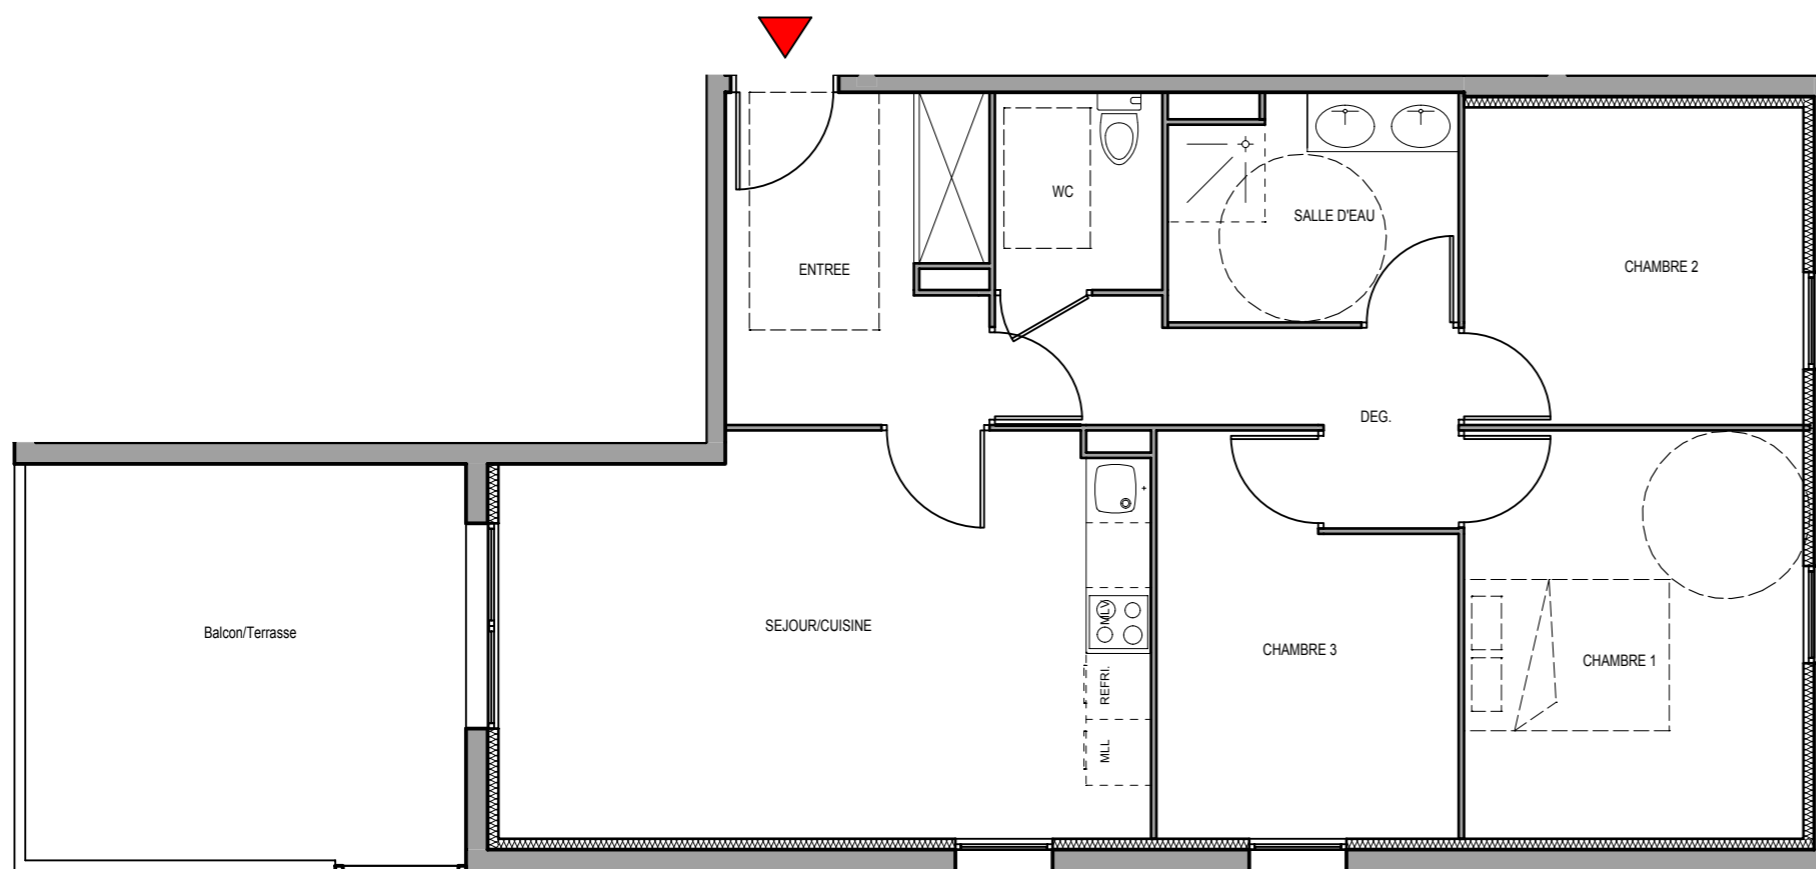

Résidence
LE BIMINI
 LA Courondelle - 34500 BEZIERS

BATIMENT : **B** ETAGE : **1**
 TYPE : **T4** LOGEMENT : **B014**

Entrée	7,32 m ²
Séjour - Cuisine	21,95 m ²
Chambre 1	11,87 m ²
Chambre 2	9,24 m ²
Chambre 3	9,33 m ²
Salle d'eau	5,47 m ²
Dégagement	5,53 m ²
WC	2,84 m ²
SURFACE HABITABLE	73,55 m²
Balcon / Terrasse	14,97 m ²
SURFACE TOTALE	88,52 m²