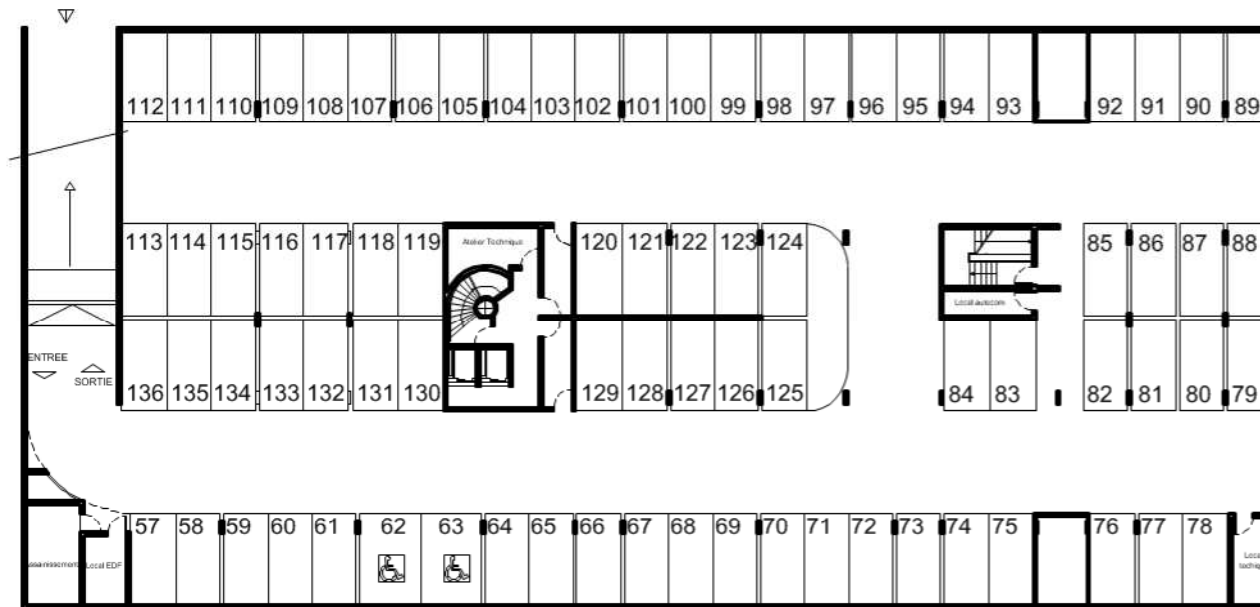

158-164 Avenue du 8 mai 1945 Blanc Mesnil

PLAN DE PARKINGS EXTERIEURS

158-164 Avenue du 8 mai 1945 Blanc Mesnil

ACCES VOITURE  
SOUS-SOL

PLAN DE PARKINGS SOUS-SOL