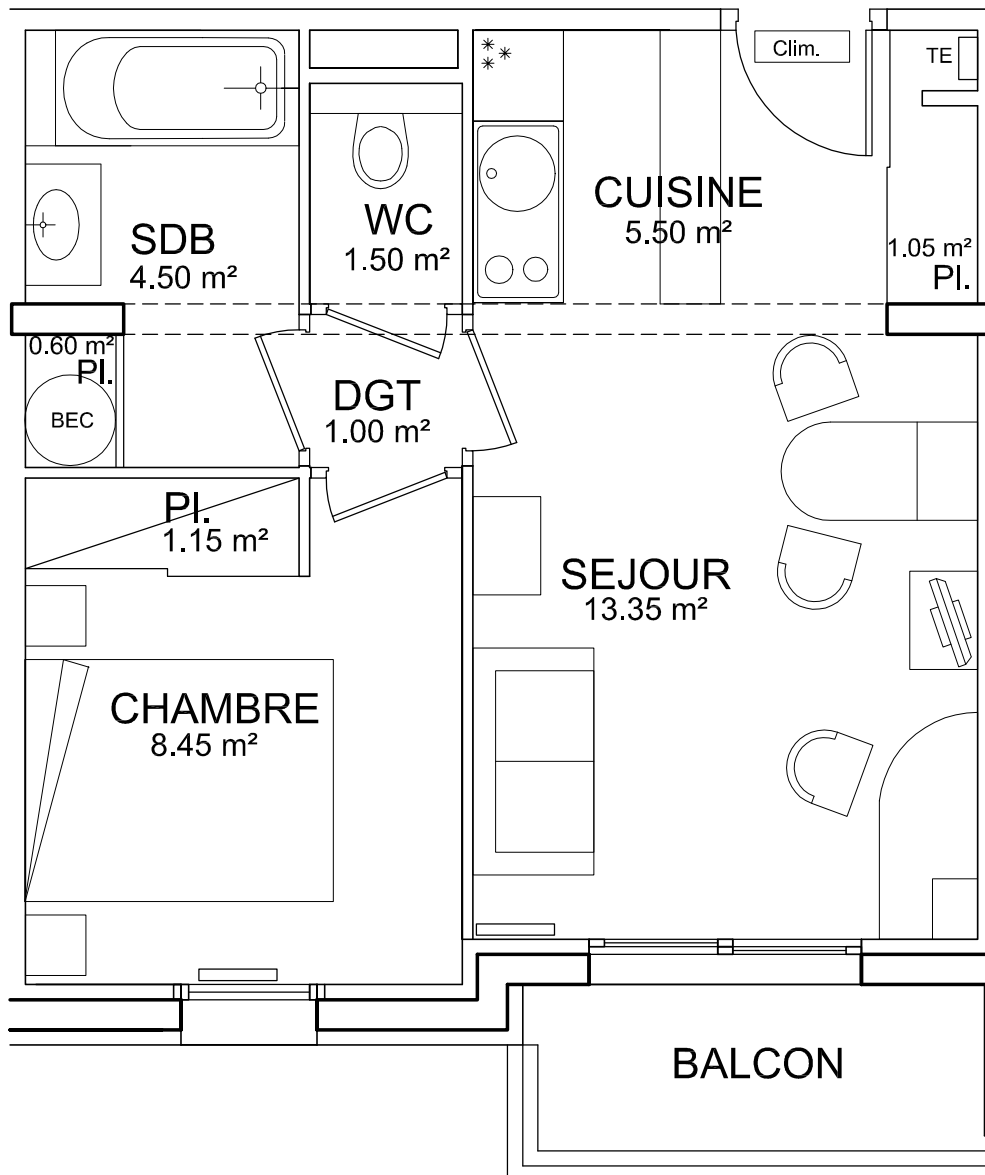

LOCALISATION

NIVEAU: 1° ETAGE
 APPARTEMENT: 123

Le parc AURELIA

TABLEAU DES SURFACES

EXPOSITION:
SUD

SURFACES HABITABLES	SURFACES ANNEXES		SURFACES PONDEREES	SURFACES HABITABLES : 37.10 m ²
	SURF. PLAN	SURF. POND.		
37.10 m ²	3.60 m ²	1.80 m ²	38.90 m ²	SURFACES PONDEREES : 38.90m ²