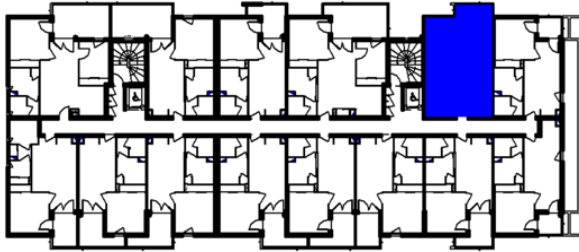

Résidence Le Pradon

84300 CAVAILLON

Bâtiment B

Etage 2	B31 - Type 2
Niveau : R+3	
Désignation	Surfaces
séjour/kitchenette	15,32 m ²
degt.	1,60 m ²
W.C.	2,08 m ²
bains + pl	4,70 m ²
chambre + pl	11,17 m ²
Total	34,87 m²
loggia	5,71 m ²