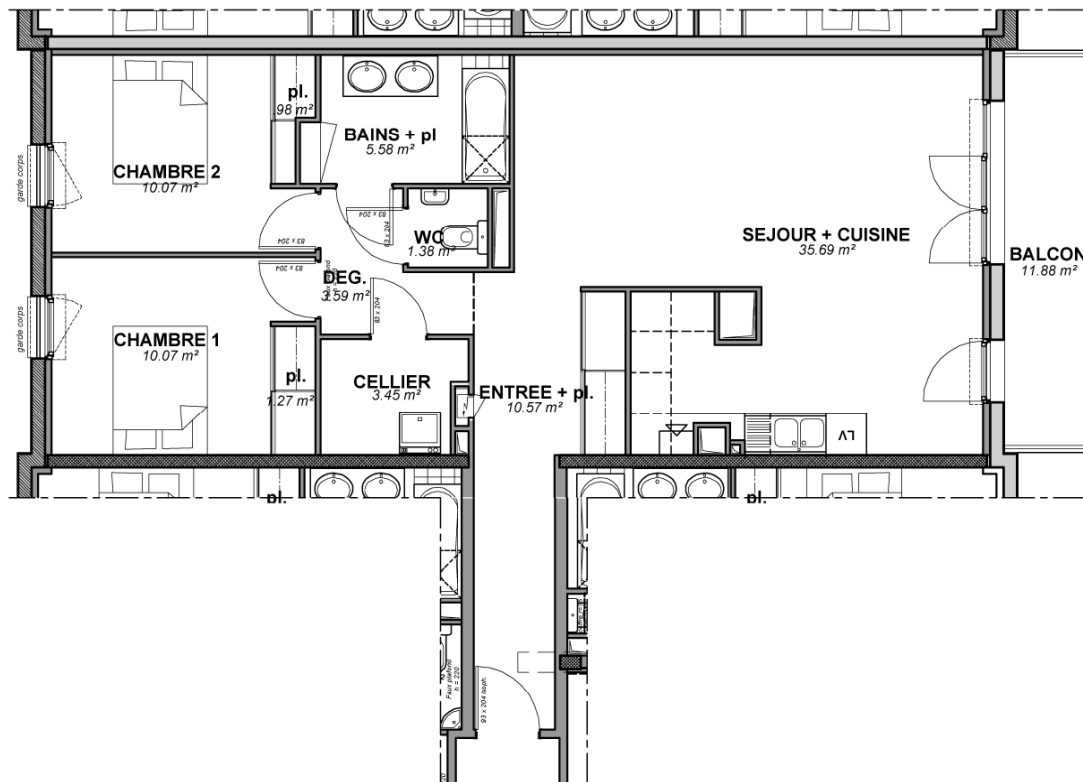

## LOGEMENT

	<b>Type 3</b>
<b>Surface Habitable logt</b>	<b>82.65 m<sup>2</sup></b>
<b>Balcon</b>	<b>11.88 m<sup>2</sup></b>

## LOCALISATION

<b>1er étage</b>	n° <b>22</b>
<b>2ème étage</b>	n° <b>26</b>

Les tracés des éléments de ce plan ainsi que les dimensions mentionnées sont indicatives et peuvent subir des modifications pour des impératifs techniques.

le 12-04-2007 échelle 1/106e