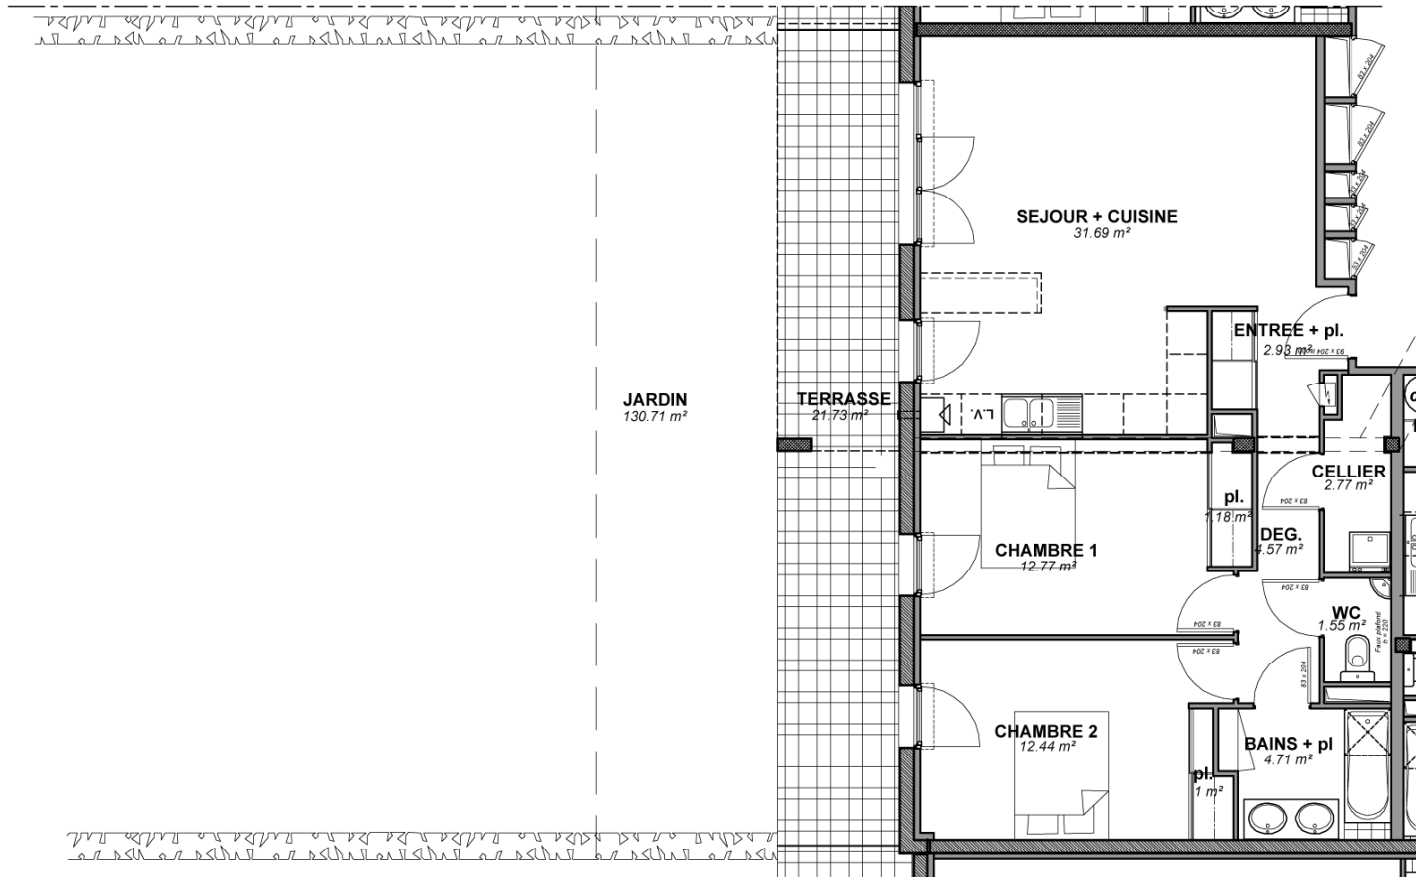

Le Clos St James

18/24, rue Camille Lebeau
86100 CHATELLERAULT

Rue Camille Lebeau

LOGEMENT

| | |
|------------------------|-----------------------|
| Type 3 | |
| Surface Habitable logt | 75.61 m ² |
| Terrasse | 21.73 m ² |
| Jardin | 130.71 m ² |

LOCALISATION

| | |
|-----------------|-------|
| rez de chaussée | n° 31 |
|-----------------|-------|

Les tracés des éléments de ce plan ainsi que les dimensions mentionnées sont indicatives et peuvent subir des modifications pour des impératifs techniques.

le 12-04-2007 échelle 1/106e