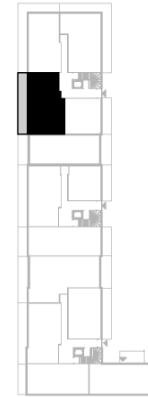

Le Clos St James

18/24, rue Camille Lebeau
86100 CHATELLERAULT

Rue Camille Lebeau

LOGEMENT

| | |
|------------------------|-----------------------|
| Type 3 | |
| Surface Habitable logt | 75.61 m ² |
| Terrasse | 21.73 m ² |
| Jardin | 130.71 m ² |

LOCALISATION

| | |
|-----------------|-------|
| rez de chaussée | n° 31 |
|-----------------|-------|

Les tracés des éléments de ce plan ainsi que les dimensions mentionnées sont indicatives et peuvent subir des modifications pour des impératifs techniques.