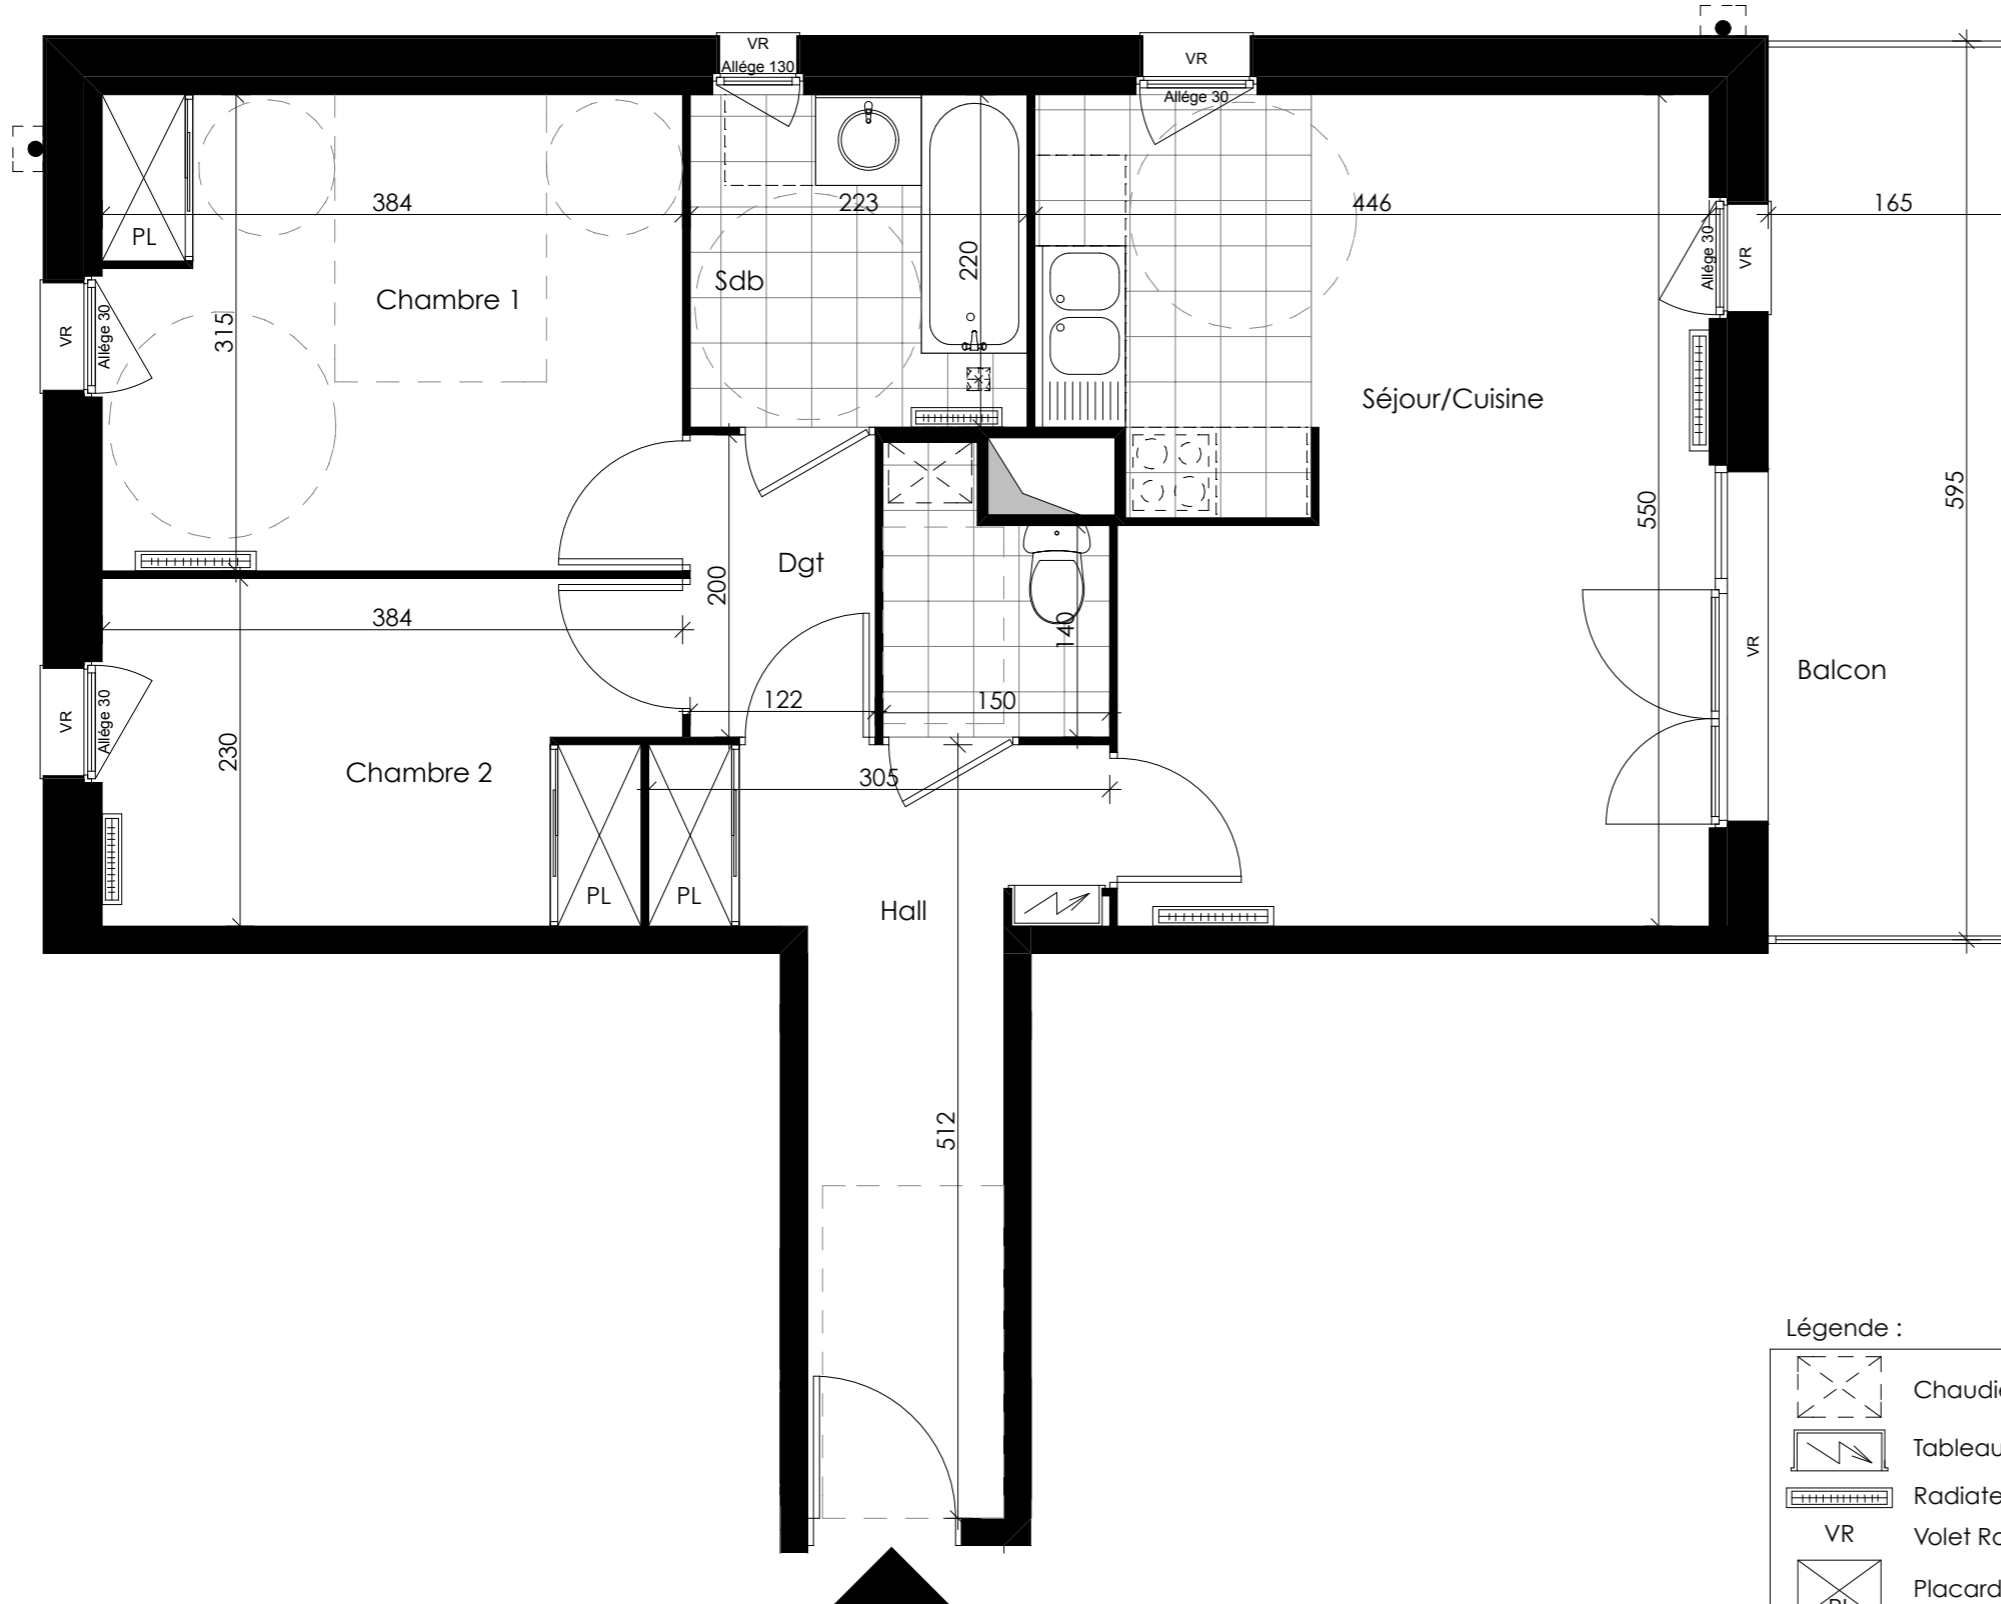

Résidence "le Carré des Arts"

Ville de Croix

Légende :

	Chaudière
	Tableau Electrique
	Radiateur
	VR
	Placard
	Plaque de cuisson

382 rue des Ogiers

3 Pièces - B42

Etage 4

Hall	8,58 m ²
Séjour / cuisine	22,61 m ²
Chambre 1	12,07 m ²
Chambre 2	8,46 m ²
Wc	2,45 m ²
Sdb	4,91 m ²
Dgt	2,45 m ²

SURFACE HABITABLE 61,53 m²

Balcon 9,51 m²

SURFACE TOTALE 71,04 m²

Date : 14/03/2012

La société se réserve le droit d'apporter des modifications qui seraient dues à des impératifs d'ordre technique , réglementaire ou administratif