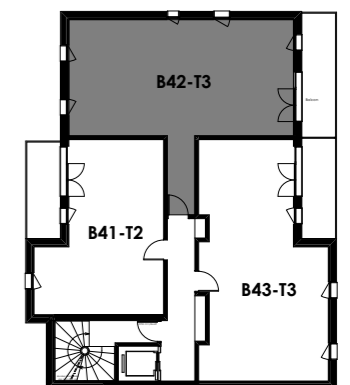

Résidence "le Carré des Arts"

Ville de Croix

Légende :

	Chaudière
	Tableau Electrique
	Radiateur
	VR
	Placard
	Plaque de cuisson

382 rue des Ogiers

3 Pièces - B42

Etage 4

Hall	8,58 m ²
Séjour / cuisine	22,61 m ²
Chambre 1	12,07 m ²
Chambre 2	8,46 m ²
Wc	2,45 m ²
Sdb	4,91 m ²
Dgt	2,45 m ²

SURFACE HABITABLE 61,53 m²

Balcon 9,51 m²

SURFACE TOTALE 71,04 m²

Date : 14/03/2012

La société se réserve le droit d'apporter des modifications qui seraient dues à des impératifs d'ordre technique , réglementaire ou administratif