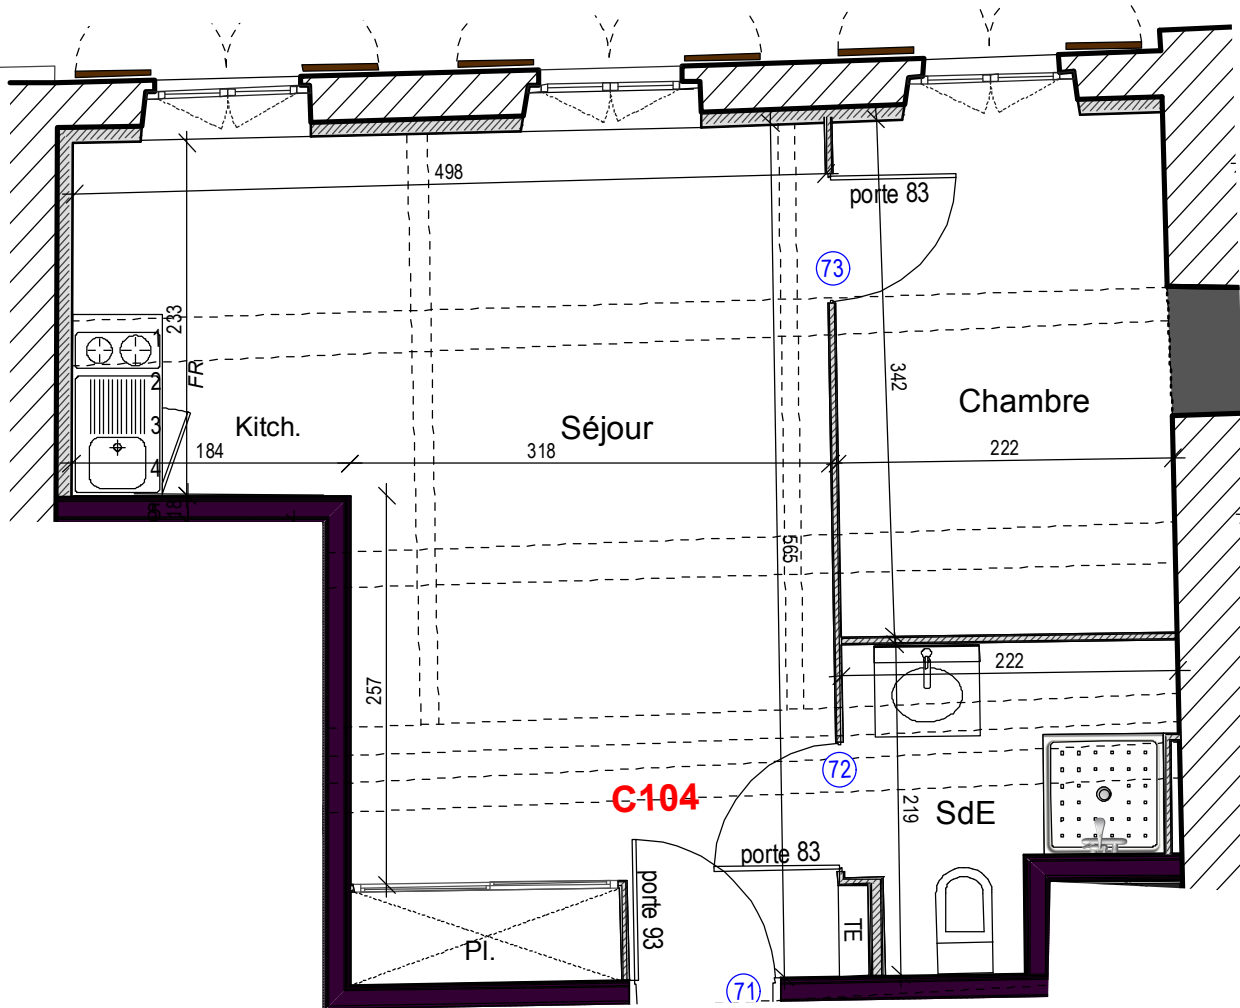

Résidence Campus Canebière

14 octobre 2010

 Zone de faux-plafond

NOTA: La société se réserve le droit d'apporter des modifications dues à des impératifs d'ordre techniques ou administratifs

2P - C 104

ETAGE 1

SURFACES HABITABLES

Séjour + Kitch + PL	22,85 m ²
Salle d'eau	7,70 m ²
Chambre	3,85 m ²

TOTAL HABITABLE

34,40 m²