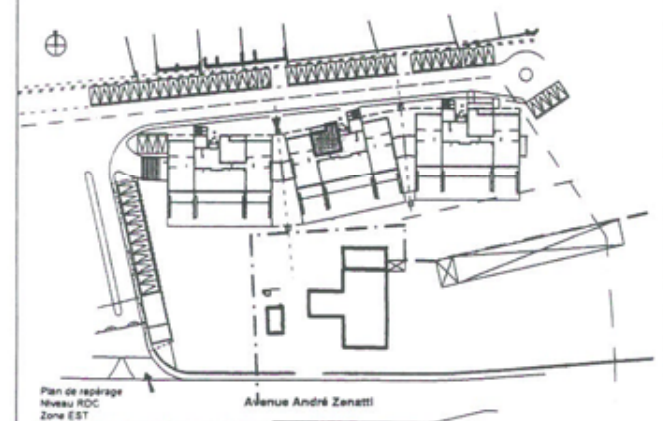

Le Domaine du Large

Avenue Andre Zenatti - 13009 MARSEILLE

N° F04 T1 Bâtiment F RDC

TABLEAU DE SURFACES

DESIGNATION	SURFACE
Séjour + Kitch.	23,39 m ²
Salle d'eau	2,91 m ²
Entrée + PL	3,06 m ²
Total Habitable	29,36 m²
Terrasse	4,70 m ²

Plan de repérage
Niveau RDC
Zone EST

Atelier 9 Architectes Urbanistes Associés