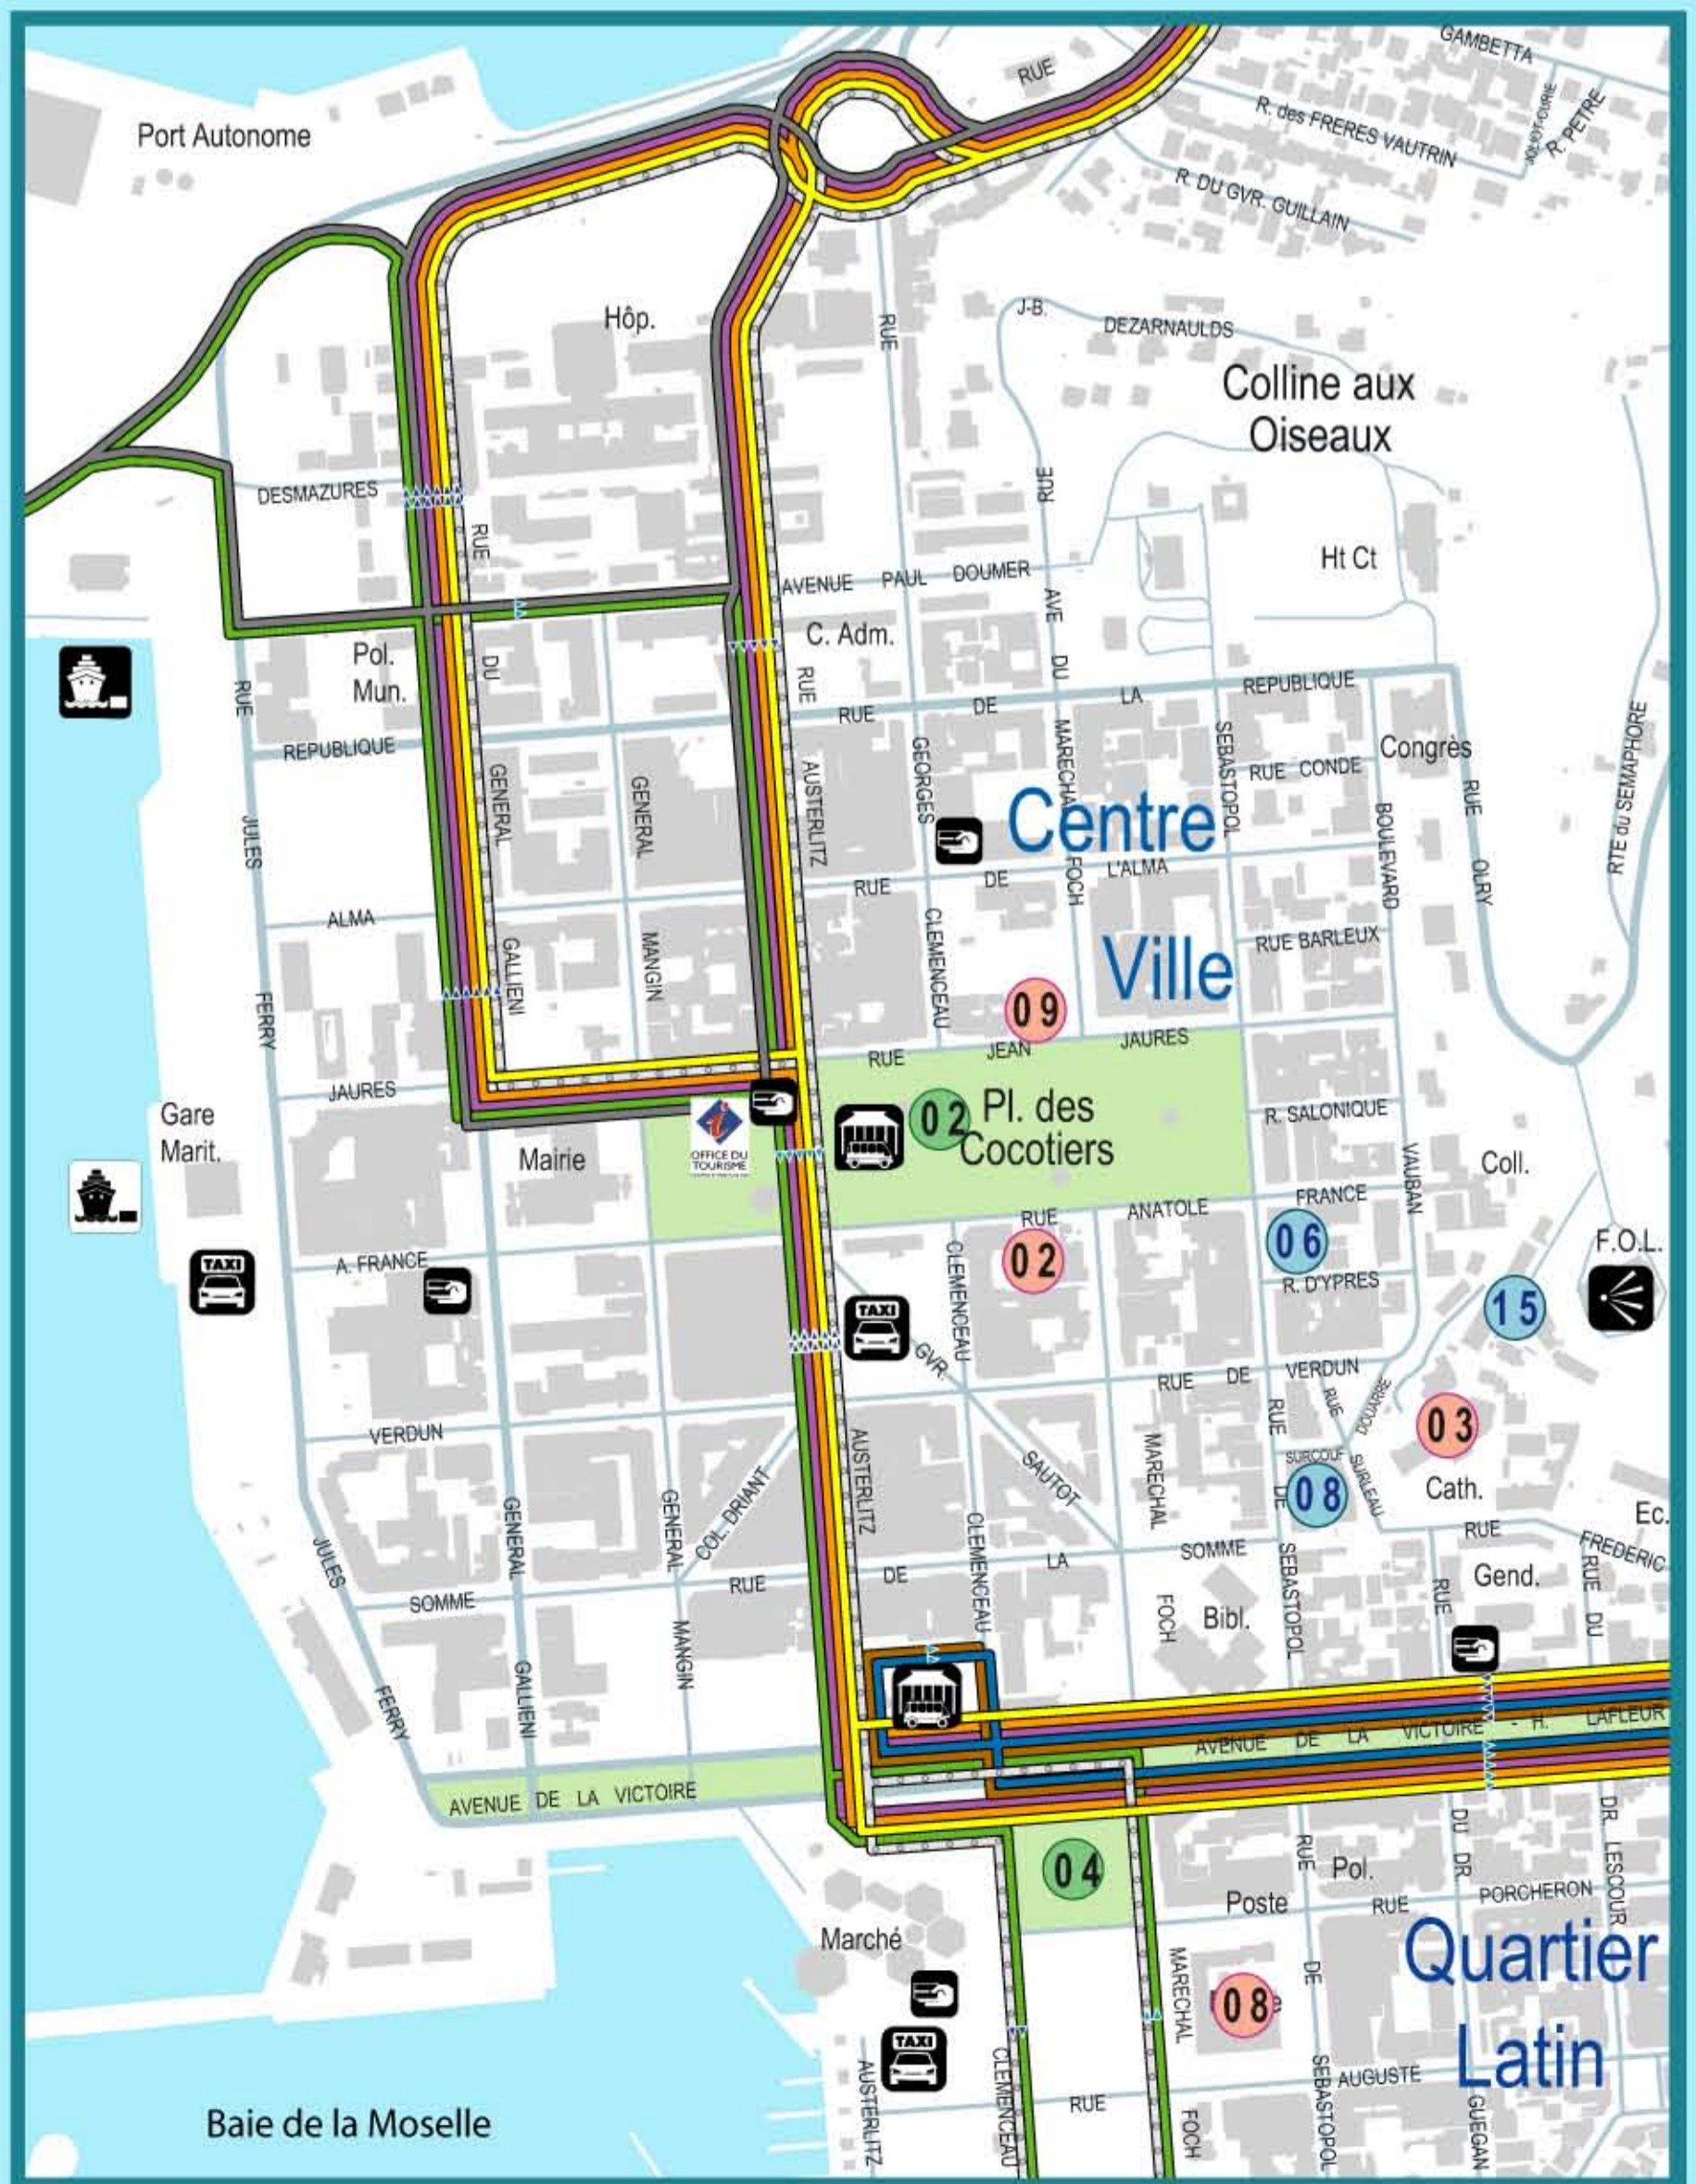

Réseau des bus urbains & Sites touristiques

KARUIA BUS

Plan 1630-018
Copyright Ville de Nouméa - Juillet 2009
Service de l'Information Géographique - Ville de Nouméa - Tél. 23 22 47 - Fax 23 22 46
Fond de plan : © Agence urbaine de données SIG, Août 2008 et 2007
Mise à jour des données et arrêt de bus : Agence urbaine SIG - Ville de Nouméa (Financ. 2008)
Mise à jour des lignes : d'après données Direction Ville - Ville de Nouméa (Janv. 2009)

Ligne BLANCHE : Kaméré ↔ Artillerie (Lapérouse)
Ligne BLEUE : Saint-Quentin ↔ Centre-Ville
Ligne JAUNE : Rivière-Salée ↔ N'géa
Ligne MARRON : Numbo ↔ Centre Ville
Ligne NOIRE : Normandie ↔ Nouville (Jules Garnier)
Ligne ORANGE : Rivière-Salée ↔ Val-Plaisance
Ligne VERTE : Pointe Magnin ↔ Nouville (Anse Kuendu)
Ligne VIOLETTE : Ouémo ↔ Ducos (Papepète)

Arrêt sur trottoir droit (sens de la flèche) : →
Arrêts sur les trottoirs droits et gauche : ↔
Poteaux et abris multiples : ↔↔↔

PARCS & ESPACES VERTS / PARKS & GARDENS

01 - Parc zoologique & forestier Michel Corbasson
02 - Place des Cocotiers (Centre-Ville)
03 - Place Bir-Hakem (Quartier-Latin)
04 - Place Tual (Quartier-Latin)
05 - Jardin néo-zélandais - Monument des Américains (Quartier-Latin)

HEBERGEMENT / HOTELS

01 - Appartels de Port-Ouemo - Stanley
02 - Hôtel Ibis
03 - Hôtel Kuendu-Beach resort
04 - Hôtel Lamana Beach
05 - Hôtel Le Jagon
06 - Hôtel Lapérouse
07 - Hôtel Le Méridien Nouméa
08 - Hôtel Le Paris - Best Western
09 - Hôtel Mocambo
10 - Hôtel Nouvata Parkroyal - Le Pacifique
11 - Hôtel Novotel Surf
12 - Motel Anse Vata
13 - Motel Le Bambou
14 - Paradise Park Motel
15 - Auberge de Jeunesse
16 - Casa Del Sole
17 - Hôtel Marina Beach

INSTALLATIONS CULTURELLES / CULTURAL & HANDICRAFT SITES

01 - Aquarium
02 - Atelier des femmes & des sculpteurs
03 - Cathédrale
04 - Centre culturel Jean Marie Tjibaou
05 - Centre artisanal Lapita
06 - Maison des artisans
07 - Musée de la Mer
08 - Musée Néo-Calédonien
09 - Musée de la Ville
10 - Théâtre de l'Île
11 - Théâtre de Poche
12 - Vestiges du bain de Nouville (Mont Téréka)

Point de vue / Sightseeing
Taxi / Taxi
Gare des bus - Guichet de vente / Bus station
Liaisons domestiques / Domestic flights
Port liaisons domestiques / Domestic departures
Port liaisons internationales / International departures
Distributeurs automatiques / Cash dispensers
Parcours pedestre / Walking path
Plages / Beaches
Tennis / Tennis courts
Piscines / Swimming pools
Hippodrome / Racecourse
Randonnée équestre / Equestrian ride
Piste cyclable / Bicycle ride
Golf / Golf
Point information & évènements hebdo / Touristic and event informations