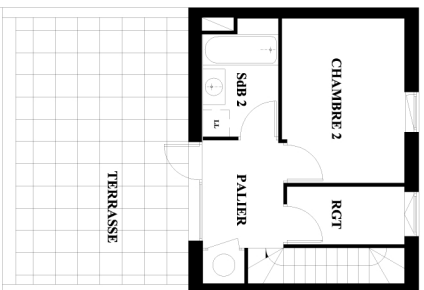

ETAGE

Résidence Alinea

Rue du Saule Blanc
44 470 Thouaré sur Loire

VILLA : 07 TYPE: T3

SURFACE HABITABLE (m²)

séjour/cuisine	26,55
dgt	1,35
hall + pl	5,66
chambre 1	11,73
chambre 2	10,11
Sdb 1	3,91
Sdb 2	4,25
palier + pl	5,14
RGT	3,45
TOTAL	72,15

SURFACES ANNEXES PRIVATIVES (m²)

terrasse (étage)	23,86
jardin	50,00
TOTAL	73,86

NOTRE PASSERELLE PASSE SUR LE PRESENT PLAN.

LES ELEMENTS DE MOURETTE ET DE TRAVAIL NE SONT PLACES

QU'IA TITRE INDICATIF.